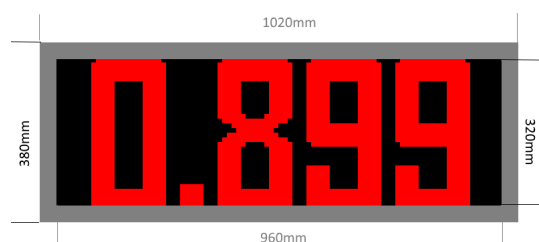

PVM61,95 €

[Užduoti klausimą apie šį produktą](#)

Aprašymas

Speciali, mūsų sukurta programa Windows terpe, siunčia kainas į degalinės piloną realiu laiku. Jokio programavimo, jokio specialaus

personalo apmokymo valdyti kaininiką, tiesiog suvedi kainas į atitinkamus langelius ir spaudi "SIŪSTI KAINAS".

PASIRINKTI KITĄ DYDĮ

Parametrai

- Maksimalus skaičių dydis 320 mm. Švieslentėje telpa keturi maksimalaus dydžio skaičiai ir taškas tarp eurų ir centų.
- Skaičiai iki taško nuo 0 iki 9 arba nuo 0 iki 99, atitinkamai skaičiai po taško nuo 0 iki 999 arba iki 99.
- Skaičių šriftas į storis parenkamas pagal užsakovo pageidavimus.
- Programa gali valdyti iki 18 švieslentžių su skirtingomis kainomis viename pilone.
- Skaičių spalva pasirenkama užsakant, skirtingam kurui gali būti skirtinga spalva (balta, raudona, žalia, geltona, mėlyna).
- 6 skirtingi LED ryškumo režimai skirtingu paros metu. Taupo energiją ir nespigina naktį.

TECHNINIAI ŠVIESLENTĖS PARAMETRAI

- Maitinimas: 220-240Vac, 50-60 Hz
- Modulio tipas: P-10 outdoor
- LED spalva: raudona (gali būti žalia, geltona, balta, mėlyna, RGB)
- Tarpas tarp taškų (mm): 10
- Rezoliucija (taškai) 96x32
- Ryškumas (cd/m²) ?3000
- Maksimali galia: 110W
- Vidutinė galia: 40 W
- Geriausias matomumas (m): ? 8
- Matomumo kampas: H:120°, V:60°
- Darbinė temperatūra (°C): -25 +45
- LED lempučių darbo laikas (val.): 100 000
- Švieslentės matmenys: 103cm x 39 cm x 9 cm.
- Svoris: 7 kg.
- Jungtis: dviejų gyslių ekranuotas kabelis, visos švieslentės jungiamos lygiagrečiai. Sąsaja RS485.