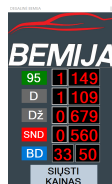

personalo apmokymo valdyti kaininiką, tiesiog suvedi kainas į atitinkamus langelius ir spaudi "SIŪSTI KAINAS".

PASIRINKTI KITĄ DYDĮ

## Parametrai

- Maksimalus skaičių dydis 320 mm. Švieslentėje telpa keturi maksimalaus dydžio skaičiai ir taškas tarp eurų ir centų.
- Skaičiai iki taško nuo 0 iki 9 arba nuo 0 iki 99, atitinkamai skaičiai po taško nuo 0 iki 999 arba iki 99.
- Skaičių šriftas į storis parenkamas pagal užsakovo pageidavimus.
- Programa gali valdyti iki 18 švieslentžių su skirtingomis kainomis viename pilone.
- Skaičių spalva pasirenkama užsakant, skirtingam kurui gali būti skirtinga spalva (balta, raudona, žalia, geltona, mėlyna).
- 6 skirtingi LED ryškumo režimai skirtingu paros metu. Taupo energiją ir nespigina naktį.