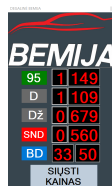

Nuolaida

PVM 49,35 €

[Užduoti klausimą apie šį produktą](#)

Aprašymas

Speciali, mūsų sukurta programa Windows terpe, siunčia kainas degalinės pilon realiu laiku. Jokio programavimo, jokio specialaus

personalo apmokymo valdyti kaininiką, tiesiog suvedu kainas atitinkamus langelius ir spaudi "SIŪSTI KAINAS".

PASIRINKTI KITĄ DYDĮ

Parametrai

- Maksimalus skaičių dydis 300 mm. Švieslentėje telpa trys maksimalaus dydžio skaičiai ir taškas tarp eurų ir centų.
- Skaičiai iki taško nuo 0 iki 9 arba nuo 0 iki 99, atitinkamai skaičiai po taško nuo 0 iki 99 arba iki 9.
- Skaičių šriftas jį storis parenkamas pagal užsakovo pageidavimus.
- Programa gali valdyti iki 18 švieslentę su skirtingomis kainomis viename pilone.
- Skaičių spalva pasirenkama užsakant, skirtingam kurui gali būti skirtinga spalva (balta, raudona, žalia, geltona, mėlyna).
- 6 skirtingi LED ryškumo režimai skirtingu paros metu. Taupo energiją ir nespigina naktį.