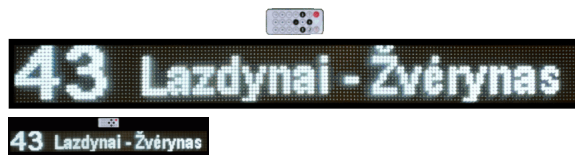

163x20 autobusui su maršrutais

Maitinimas 9-36VDC. Dydis: 1630mm*190mm*50mm

Vertinimas: Kol kas vertinimų nėra

Kaina

Prastinė kaina 240,79 €

Kaina su nuolaida 199,00 €

Pardavimo kaina 240,79 €

Kaina be PVM 199,00 €

Nuolaida

PVM 41,79 €

[Užduoti klausimą apie šį produktą](#)

Aprašymas

LED ŠVIESLENTĖ AUTOBUSAMS (LED MATRICA:160x16)

Skirta naudoti autobusuose. Ryškiai šviečiantys LED diodai puikiai matomi net saulės šviesoje. Būganti eilutė, statinis tekstas – tai tik du efektai iš penkiasdešimties, kuriuos jūs galite pritaikyti atvaizduojamam tekstui. Švieslentė programuojama atvaizduoti tekstą bet kurios pasaulio kalbos raidėmis, hieroglifais ar simboliais. Ji rodytų laiką, datą, atvirkštinį laiko skaičiavimą, animuotą tekstą ar grafinį paveikslėlį. Švieslentė galima kelti iki 256 skirtingų programų su skirtingais maršrutais, tekstais, grafiniais paveikslėliais ar judančiais paveikslėliais, logotipais, data, laiku. Galima padalinti švieslentės plotą į kelias dalis, kuriose bus atvaizduojami skirtingi tekstai, laikas, paveikslėliai su skirtingais efektais.