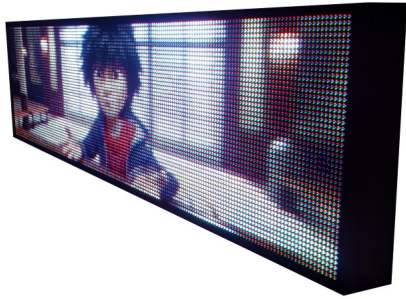

## 199x55 RGB SMD visų spalvų video

Vertinimas: Kol kas vertinimų nėra

### **LED ŠVIESLENTĖ (199cm\*55cm) VISŲ SPALVŲ (FULL COLOR RGB) SU VIDEO GALIMYBE**

Visų spalvų LED švieslentė, suteikianti dideles galimybes. Speciali konstrukcija, sukurta naudojant pažangiausias technologijas, leidžia ne tik atvaizduoti visomis spalvomis tekstą (bet kurios pasaulio kalbos raidėmis, hieroglifais ar simboliais) skirtingais judėjimo efektais, rodyti laiką, datą, atvirkštinių laikų skaičiavimą, bet ir "kelti" švieslentę nuotraukas ir video. Puiki operacinė sistema, leidžia lengvai išmokti ir naudotis programa, skirta užprogramuoti švieslentę.