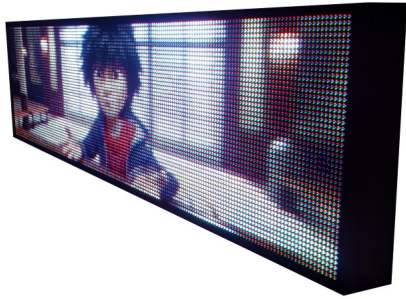

199x55 RGB SMD visų spalvų video

Vertinimas: Kol kas vertinimų nėra

Kaina

Prastinė kaina 1149,50 €

Kaina su nuolaida 950,00 €

Pardavimo kaina 1149,50 €

Kaina be PVM 950,00 €

Nuolaida

PVM 19,50 €

[Užduoti klausimą apie šį produktą](#)

Aprašymas

LED ŠVIESLENTĖ (199cm*55cm) VISŲ SPALVŲ (FULL COLOR RGB) SU VIDEO GALIMYBE

Visų spalvų LED švieslentė, suteikianti dideles galimybes. Speciali konstrukcija, sukurta naudojant pažangiausias technologijas, leidžia ne tik atvaizduoti visomis spalvomis tekstą (bet kurios pasaulio kalbos raidėmis, hieroglifais ar simboliais) skirtingais judėjimo efektais, rodyti laiką, datą, atvirkštinių laikų skaičiavimą, bet ir "kelti" švieslentę nuotraukas ir video. Puiki operacinė sistema, leidžia lengvai išmokti ir naudotis programa, skirta užprogramuoti švieslentę.

TECHNINIAI ŠVIESLENTĖS PARAMETRAI