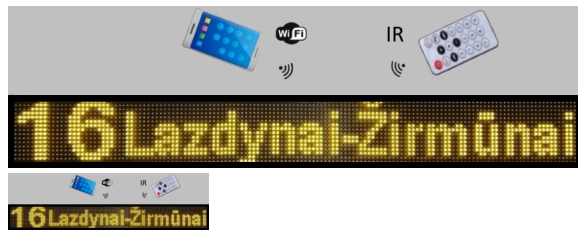

128x16 autobusui su maršrutais

Maitinimas 9-36VDC. Dydis: 1310mm*190mm*50mm

Vertinimas: Kol kas vertinimų nėra

Kaina

Prastinė kaina 181,50 €

Kaina su nuolaida 150,00 €

Pardavimo kaina 181,50 €

Kaina be PVM 150,00 €

Nuolaida

PVM 31,50 €

[Užduoti klausimą apie šį produktą](#)

Aprašymas

[Atsisiųsti aprašymą PDF](#)

LED ŠVIESLENTĖ AUTOBUSAMS (LED MATRICA: 128x16)

Skirta naudoti autobusuose. Maitinimo įtampa: 10-33 VDC. Ryškiai šviečiantys LED diodai puikiai matomi net saulės šviesoje. Būganti eilutė, statinis tekstas – tai tik du efektai iš penkiasdešimties, kuriuos Jūs galite pritaikyti atvaizduojamam tekstui. Švieslentė programuojama atvaizduoti tekstą bet kurios pasaulio kalbos raidėmis, hieroglifais ar simboliais. Ji rodytų laiką, datą, atvirkštinį laiko skaičiavimą, animuotą tekstą ar grafinį paveikslėlį. Švieslentė galima kelti iki 1000 skirtingų programų su skirtingais maršrutais, tekstais, grafiniais paveikslėliais ar judančiais paveikslėliais, logotipais, data, laiku. Galima padalinti švieslentės plotą į kelias dalis, kuriose bus atvaizduojami skirtingi tekstai, laikas, paveikslėliai su skirtingais efektais. Programuoti galima kompiuteriu arba išmaniuoju telefonu per wifi priėgį, kuri sukuria švieslentę. Maršrutai perjungiami išmaniuoju telefonu ir (pasirinkus brangesnį variantą +30 eur) IR pulteliu.