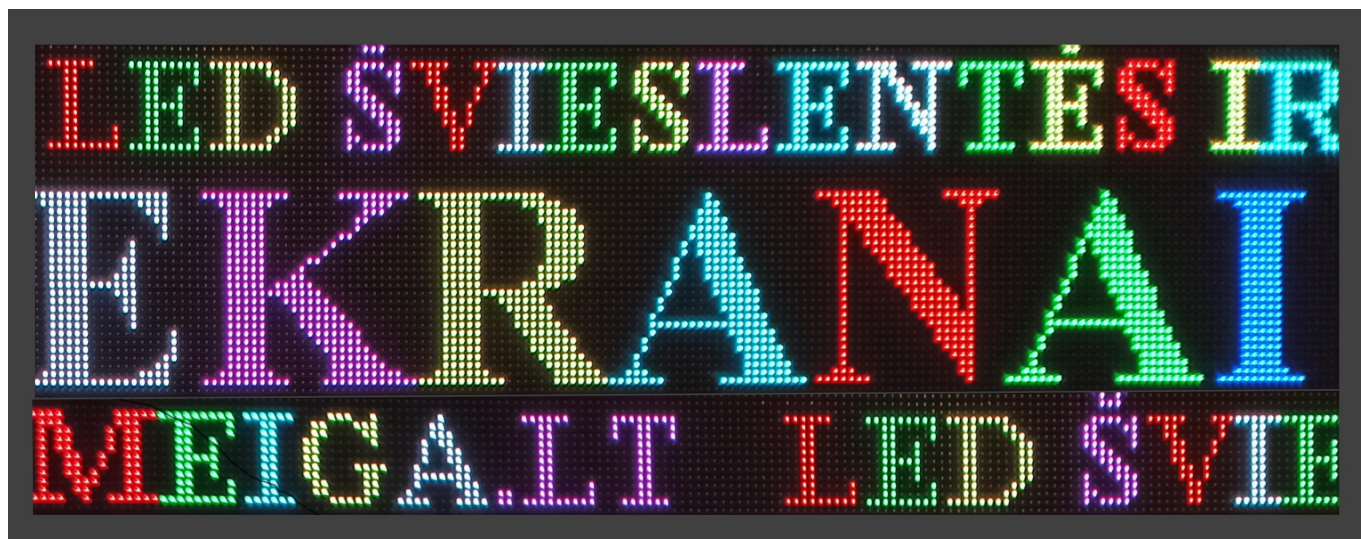

166x70 (160X64) RGB SMD visų spalvų pusiau lauko, patalpoms

Vertinimas: Kol kas vertinimų nėra

Kaina

Įprastinė kaina 1006,72 €

Kaina su nuolaida 832,00 €

Pardavimo kaina 1006,72 €

Kaina be PVM 832,00 €

Nuolaida

PVM 174,72 €

[Užduoti klausimą apie šį produktą](#)

Aprašymas

[Pasirinkti kitą RGB švieslentės dydį](#)

LED ŠVIESLENTĖ (166cm*38cm) VISŲ SPALVŲ (FULL COLOR RGB) SU VIDEO GALIMYBE

Visų spalvų LED švieslentė, suteikianti dideles galimybes. Speciali konstrukcija, sukurta naudojant pažangiausias technologijas, leidžia ne tik atvaizduoti visomis spalvomis tekstą (bet kurios pasaulio kalbos raidėmis, hieroglifais ar simboliiais) skirtingais judėjimo efektais, rodyti laiką, datą, atvirkštinį laiko skaičiavimą, bet ir "kelti" švieslentę nuotraukas ir video. Puiki operacinė sistema, leidžia lengvai išmokti ir naudotis programa, skirta užprogramuoti švieslentę.

TECHNINIAI ŠVIESLENTĖS PARAMETRAI

- Modulio tipas: P-10 outdoor RGB 320X160mm
 - LED tipas: SMD
 - Taškų išdėstymas: RGB
 - Tarpas tarp taškų (mm): 10
 - Taškų tankis (taškų/m²): 10000
 - Ryškumas(cd/m²): >5000
 - Maksimali galia: 800W
 - Vidutinė galia: 270W
 - Geriausias matomumas (m): ?10
 - Matomumo kampas: H:120°,V:120°
 - Darbinė temperatūra(°C): -20 +45°C
 - Darbinis drėgnumas: 10%-90%RH
 - LED lempučių darbo laikas (val.): >100 000
 - Švieslentės rezoliucija(pix):160x64
 - Švieslentės išmatavimai (cm): 166x64x7,5
 - Pilkos spalvos skalė: 8192x8192x8192
 - Spalvų skaičius: 549 milijonai
 - Ekranų svoris (kg): 20,00
 - Skirta PUSIAU laukui ir patalpoms(IP-43klas?).
- Komplektacija: švieslentė, CD su programine programa ir vartotojo instrukcija